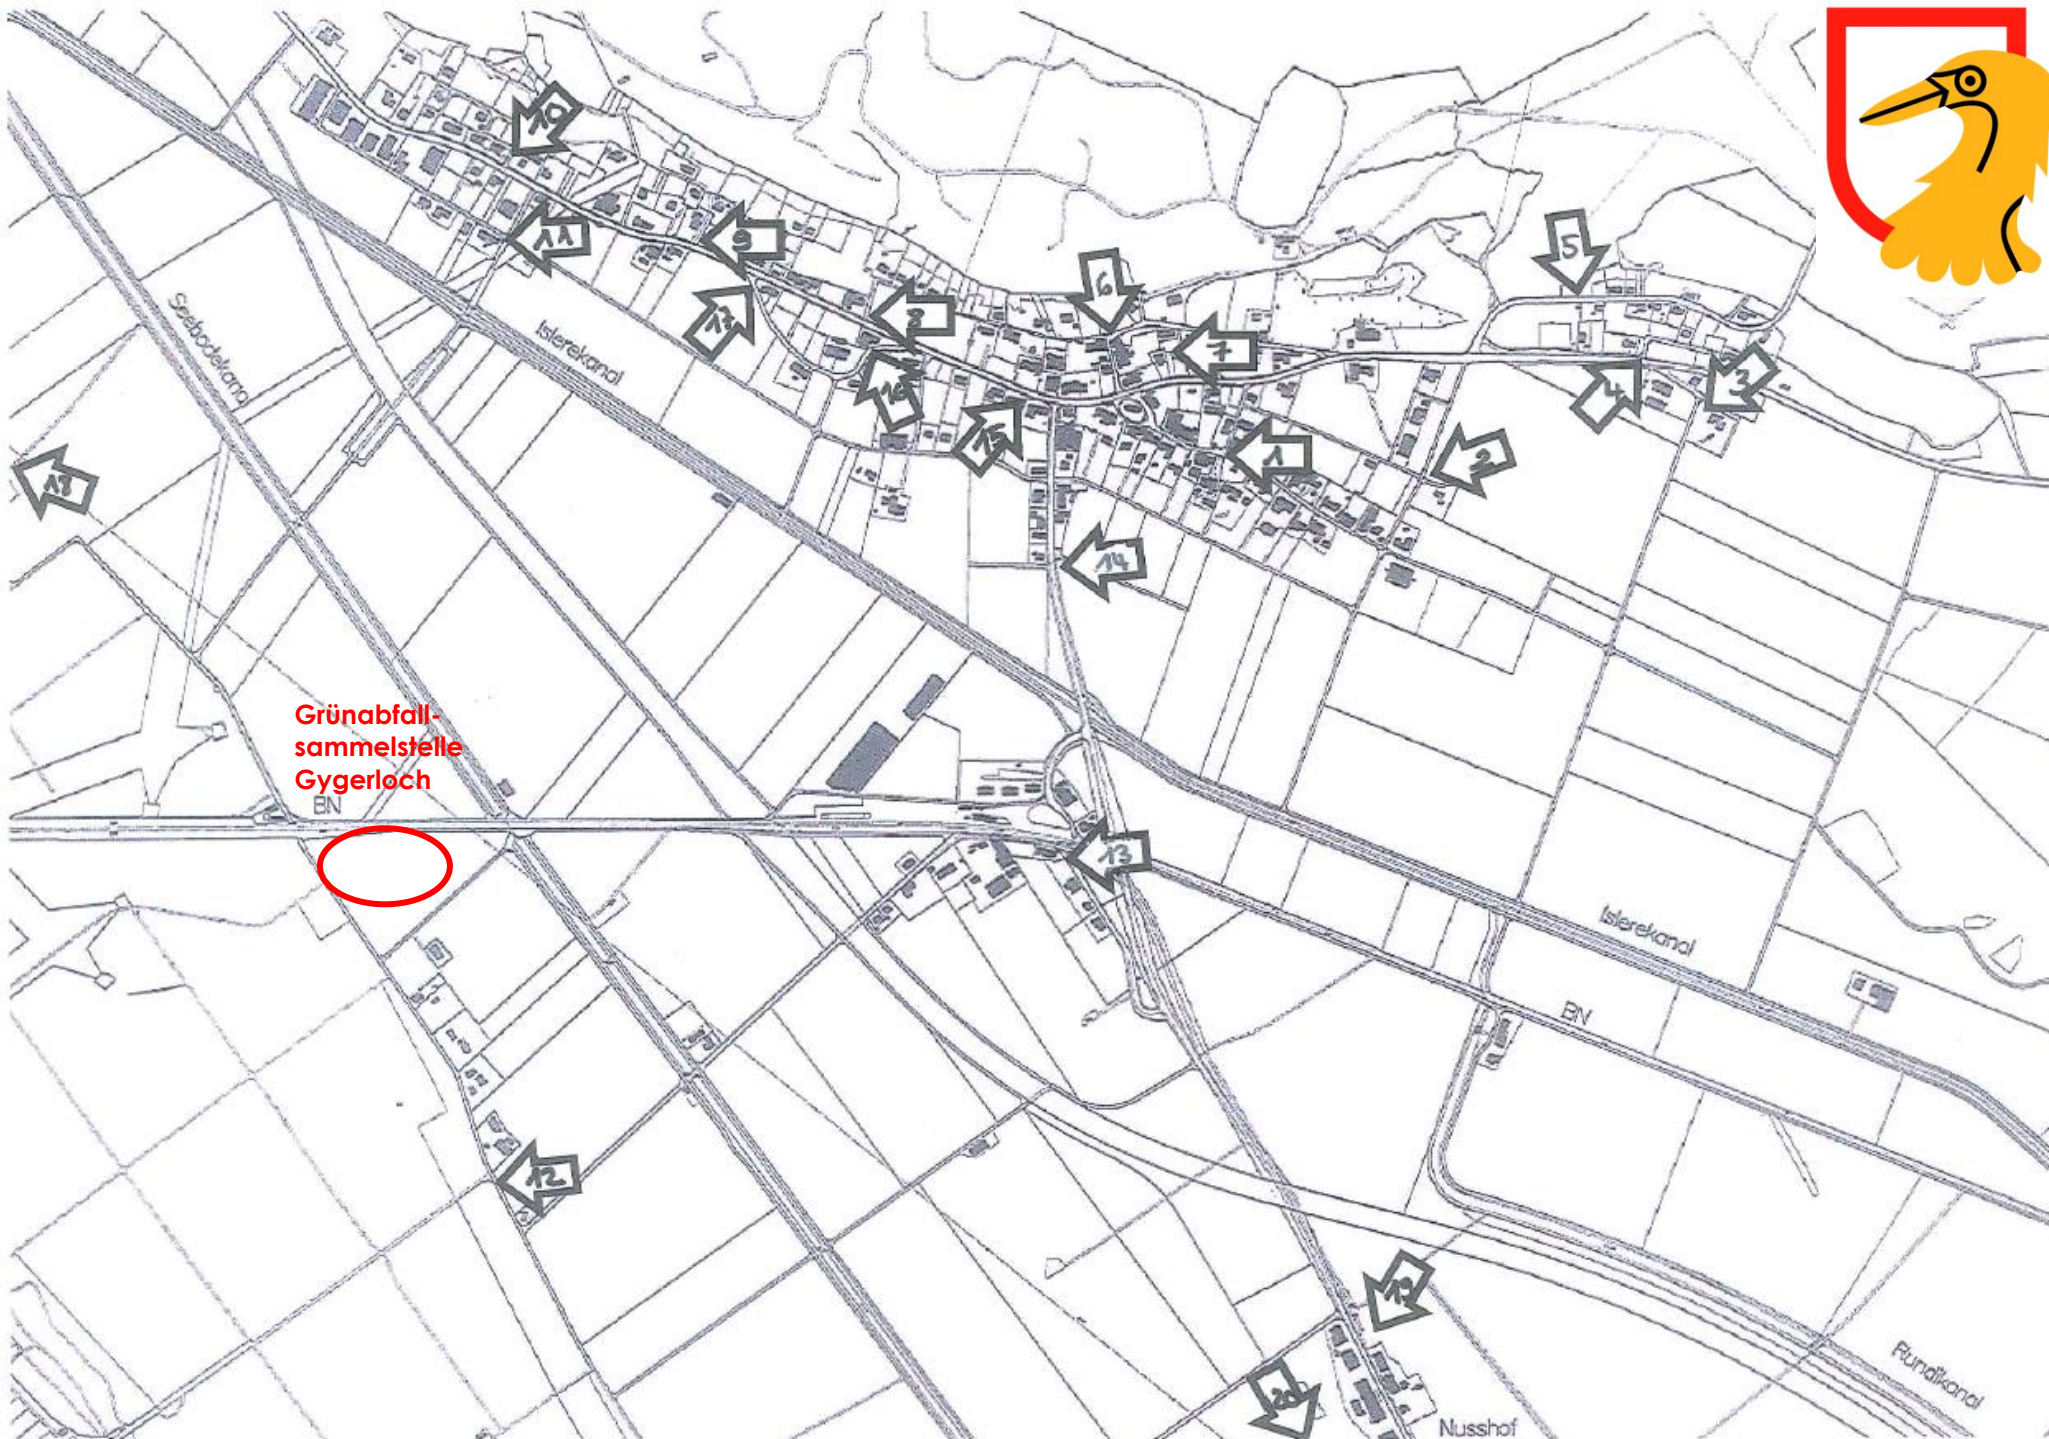

Grünabfall-
sammelstelle
Gygerloch