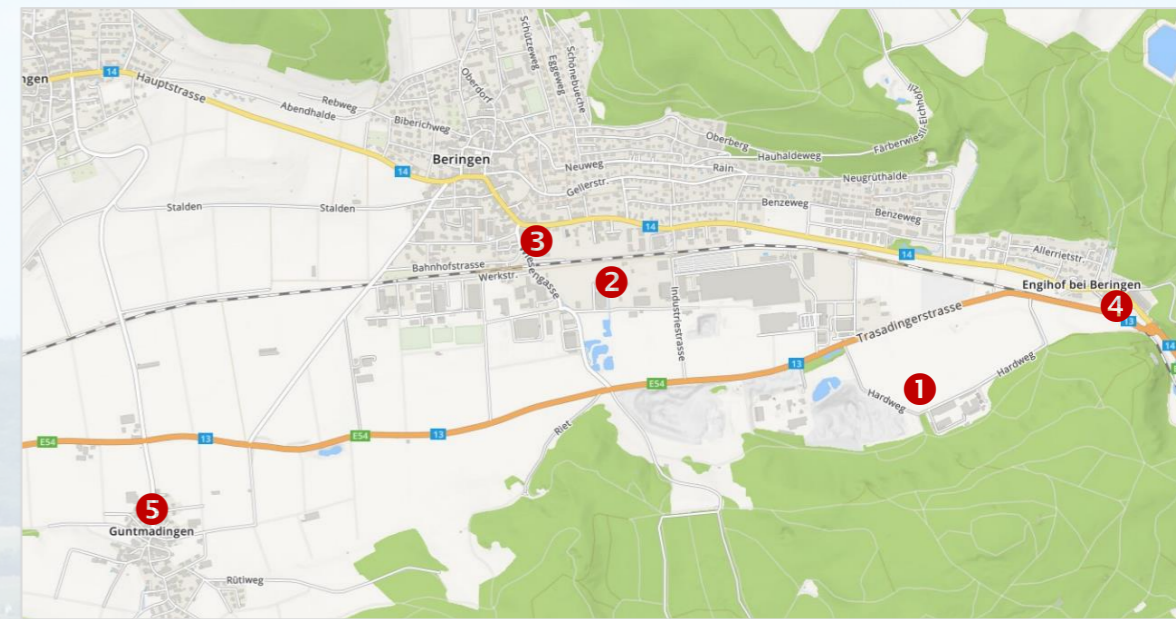

## Gemeinde Beringen

### Abfallsammelstellen:

- 1 Hard
- 2 Abfallcenter
- 3 Coop
- 4 Beringen Enge
- 5 Guntmadingen

### Verkaufsstellen für Abfallmarken:

- Coop Beringen, Schaffhauserstrasse 2
  - Coop Pronto Beringen, Schaffhauserstr. 240
  - Drogerie Kaufmann, Unterdorf 31
  - Landi Klettgau AG, Werkstrasse 15
  - Migros Beringen, Schaffhauserstrasse 72
  - Gemeinde Beringen, Zelgstrasse 8
- Öffnungszeiten:  
Montag bis Freitag 09.00 – 12.00 Uhr  
14.00 – 17.00 Uhr  
Mittwoch bis 18.00 Uhr  
An Feiertagen geschlossen