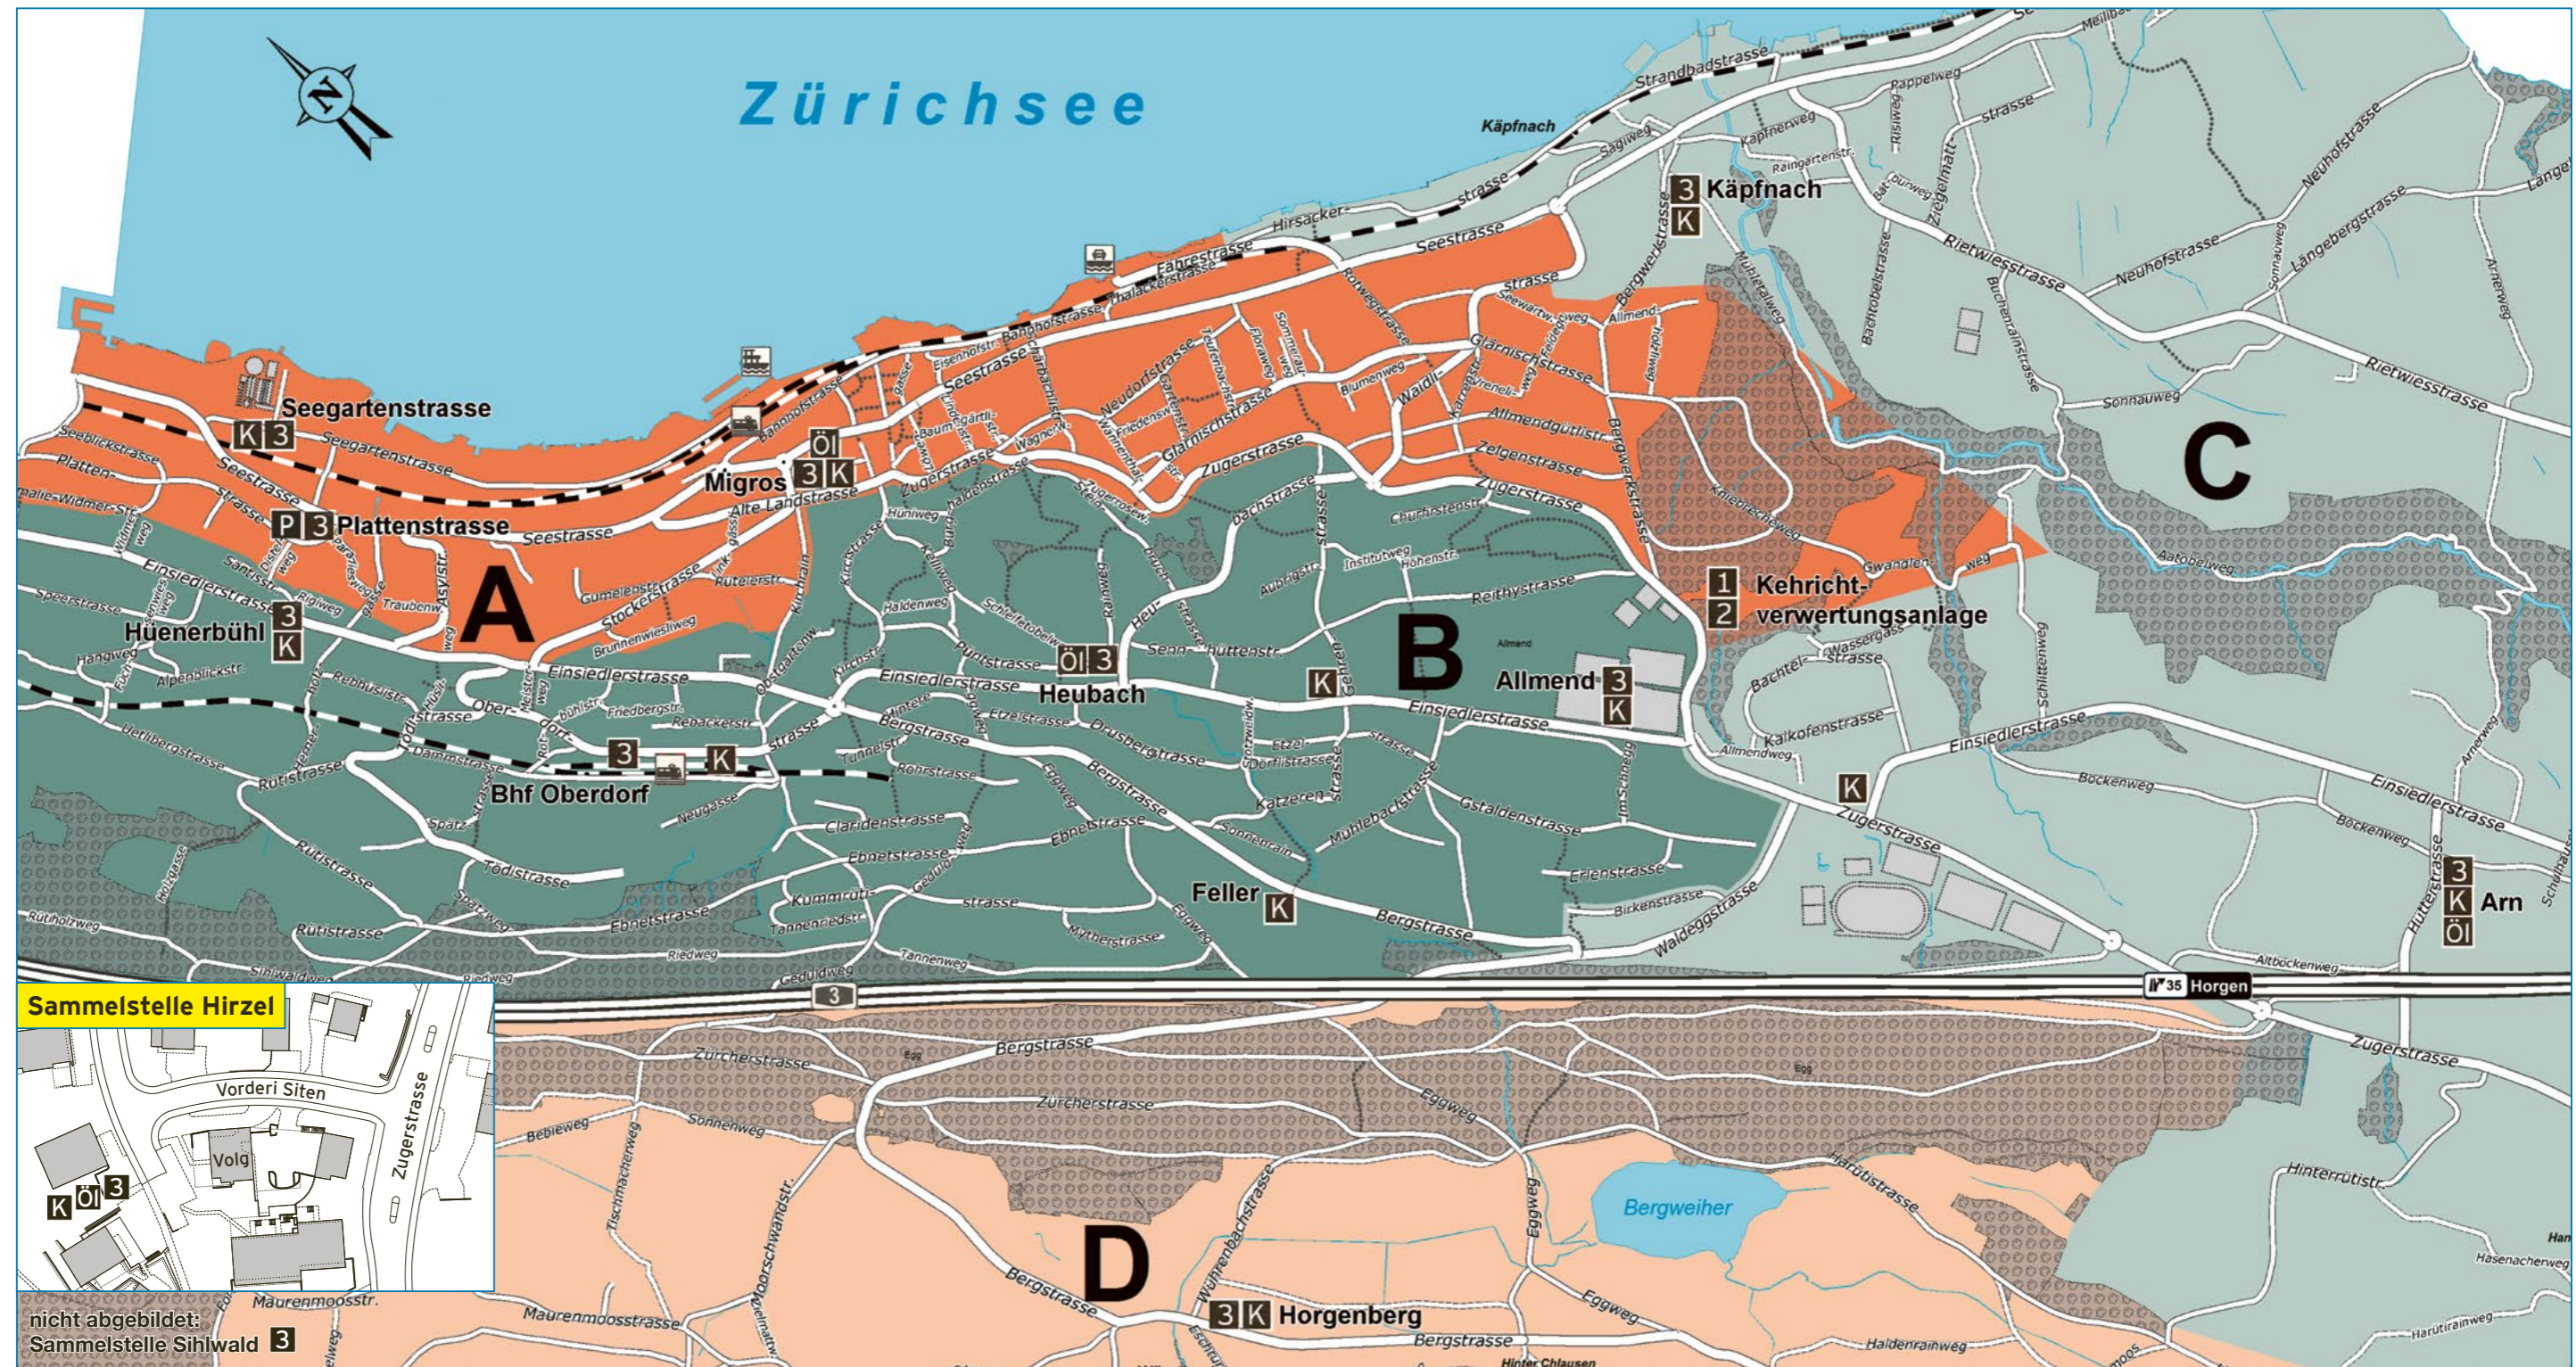

Abfallsammelstellen und Zoneneinteilung für Abfahren

Legende:

- **1** Kehrrechtverwertungsanlage und Entsorgungspark
- **2** Regionale Tierkörpersammelstelle
- **3** Sammelstelle für Glas, Konservendosen, Alu und Kleinmetalle
- **Öl** Altölcontainer
- **K** Kleidercontainer
- **P** Altpapiercontainer

Zone	Sammelgebiet	Kehrrecht & Sperrgut	Grünabfuhr
A	Horgen Unterdorf	Mittwoch	Donnerstag
B	Horgen Oberdorf	Montag	Dienstag
C	Käpfnach, Rietwies, Arn, Hanegg, Waldeggstrasse und Kalkofen	Donnerstag	Dienstag
D	Horgenberg, Hirzel, Sihlwald und Sihlbrugg-Station	Donnerstag	siehe Rückseite