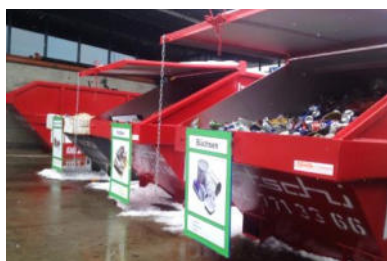

Papiersammlung		Entsorgungsplan 2021 5615 Fahrwangen
Signet	Bezeichnung	Bemerkungen Abfuhrtage / Sammlungen
	Papier, Karton	Keine Papiersammlung, Papier und Karton können unter dem Jahr jederzeit während den Öffnungszeiten der Sammelstelle abgegeben werden. Hinweise: - Papier und Karton ist getrennt zu bündeln. - Papier und Karton aus den Haushaltungen von Fahrwangen (keine gewerbliche Entsorgung von Papier und Karton)

Entsorgungsplatz

Aescherstrasse 36, 5615 Fahrwangen

Öffnungszeiten

Montag 08:00 – 11:00 Uhr

Mittwoch 15:00 – 18:00 Uhr

Samstag 09:00 – 12:00 Uhr

Ihre Ansprechpartner

Ingo Weber, Leiter Gemeindewerke

Beat Sandmeier, Mitarbeiter Gemeindewerke / Brunnenmeister

Christopher Utting, Lernender Fachmann Betriebsunterhalt

Tel. 079 611 41 45

Tel. 079 660 58 79

Die Sammelstelle ist während den Öffnungszeiten betreut. Materialien können unter Aufsicht entsorgt werden. Verstösse gegen das Abfallreglement werden mit Busse bis CHF 2'000.00 bestraft.

	Hauskehricht (Entsorgung)	Fällt der Abfuhrtag auf einen Feiertag, verschiebt sich die Abfuhr auf den Dienstag. Bereitstellung (§ 16 Abfallreglement) Erst am Abfuhrtag bereitstellen <u>Bediente Strassen (§ 14 Abfallreglement)</u> Abfuhr grundsätzlich auf allen öffentlichen Strassen und Plätzen Ausgenommen: - Sackgassen ohne ausreichende Wendepunkte - Strassen, welche mit dem Kehrichtfahrzeug nur schwer zu befahren sind - Strassen zu abgelegenen Liegenschaften oder Ortsteilen, für welche der Gemeinderat den Abstellort bestimmt hat - Privatstrassen mit Fahrverbot
	Sperrgut	Neu! Mitnahme nur bis - maximale Grösse 3 x (100 x 50 x 50 cm) = 3 Marken oder - maximal 75 Kilogramm = 3 Marken Grössere und/oder schwerere Gegenstände, werden nicht mitgenommen und müssen bei Entsorgungszentren oder der Kehrichtverbrennungsanlage KVA Buchs abgegeben werden. Bitte Hinweise auf den Sperrgutmarken beachten.