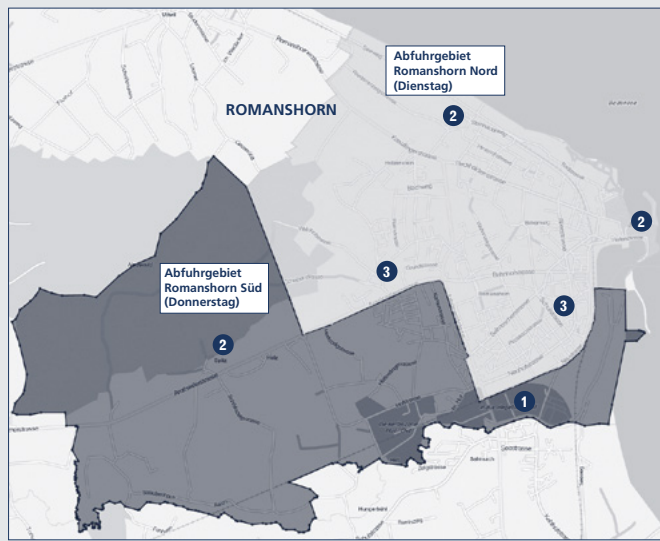

ABFALLKALENDER

GÜLTIG AB 1. JANUAR 2021

ABFALLBERATUNG
KVA THURGAU
071 626 96 00

KVA Thurgau
Rüteliholzstrasse 5
8570 Weinfelden
www.kvatg.ch

21

ROMANSHORN

ENTSORGUNGSPLAN IN DIVERSEN SPRACHEN UNTER [WWW.KVATG.CH](http://www.kvatg.ch)

Abfallberatung und Auskunft Grünabfuhr
058 346 83 76

Werkhof Romanshorn
Gaswerkstrasse 2

Öffnungszeiten

Montag bis Donnerstag 13.30–16.30 Uhr
Freitag 13.30–16.00 Uhr
Jeden 1. Samstag im Monat 8.30–11.30 Uhr

Zonenplan der Kehrriechtabfuhrtage

1 Werkhof 2 Glas 3 Glas, Alu und Büchsen

Zonenplan der Grünabfuhr

HAUSHALTKEHRICHT

- Romanshorn Süd: Donnerstag
- Romanshorn Nord: Dienstag
- Offizielle Gebühren-Kehrriechtsäcke der KVA Thurgau erst am Tag der Abfuhr bis 7.00 Uhr bereitstellen
- Unterflurcontainer

Die Gebietstrennung für Romanshorn (siehe Plan)

Gebiet	JAN	FEB	MÄR	APR	MAI	JUN	JUL	AUG	SEP	OKT	NOV	DEZ
Romanshorn Nord	13. ‡	17.	3. 17. 31.	14. 28.	12. 26.	9. 23.	7. 21.	4. 18.	1. 15. 29.	13. 27.*	10. 24.	
Romanshorn Süd	13. ‡	24.	10. 24.	7. 21.	5. 19.	2. 16. 30.	14. 28.	11. 25.	8. 22.	6. 20.	3. 17.	1.