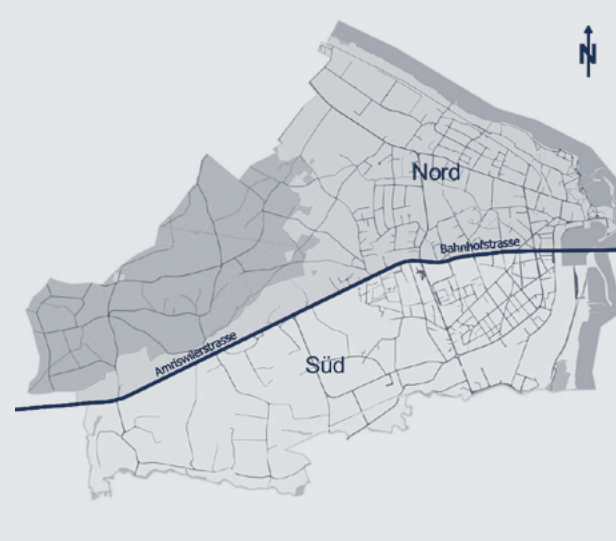

Zonenplan der Kehrriechtabfuhrtage

1 Werkhof 2 Glas 3 Glas, Alu und Büchsen

Zonenplan der Grünabfuhr

HAUSHALTKEHRICHT

- Romanshorn Süd: Donnerstag
- Romanshorn Nord: Dienstag
- Offizielle Gebühren-Kehrriechtsäcke der KVA Thurgau erst am Tag der Abfuhr bis 7.00 Uhr bereitstellen
- Unterflurcontainer