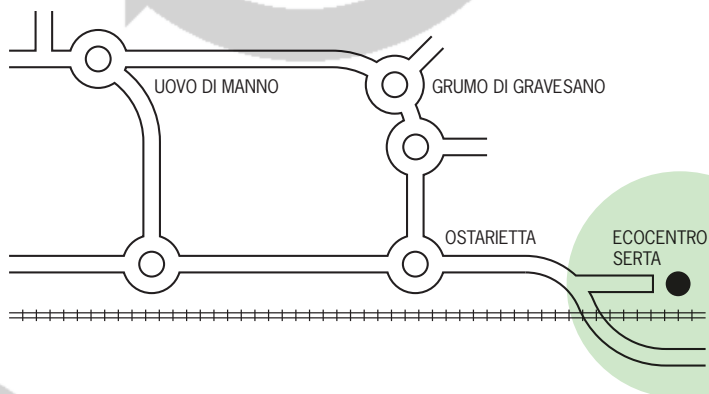

7-12 / 13-17

Mercoledì:

7-12 / 13-18

Sabato:

8-17

Consigli su riciclaggio e corretto smaltimento dei diversi rifiuti alle pagine

www.aziendarifiuti.ch e www.manno.ch