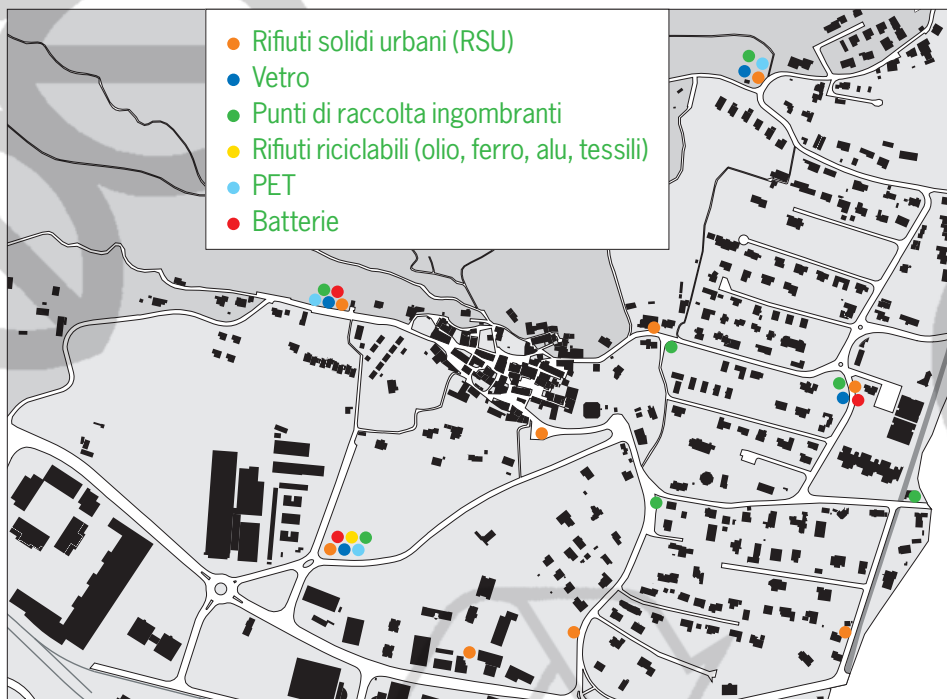

Zona videosorvegliata

Questi rifiuti riciclabili possono essere depositati nei rispettivi contenitori a disposizione su tutto il territorio comunale. Se dovessero essere colmi, **è vietato** abbandonare i rifiuti all'esterno.

I rifiuti devono essere depositati, nei punti previsti (vedi mappa sul retro), il giorno di **raccolta** entro le **ore 7.30.**

20 aprile
19 ottobre

Ingombranti e altro

Richiedete la tessera gratuita all'**Ecocentro Serta** e potrete consegnare **gratuitamente** i seguenti rifiuti:

Consegna **a pagamento** di:
gomme e batterie d'auto

Ecocentro Serta

Via Cantonale 2

6814 Lamone

www.serviziambientali.ch

tel. 091 945 21 11

Orari di apertura

Lunedì - Venerdì:

7-12 / 13-17

Mercoledì:

7-12 / 13-18

Sabato:

8-17

Consigli su riciclaggio e corretto smaltimento dei diversi rifiuti alle pagine

www.aziendarifiuti.ch e www.manno.ch