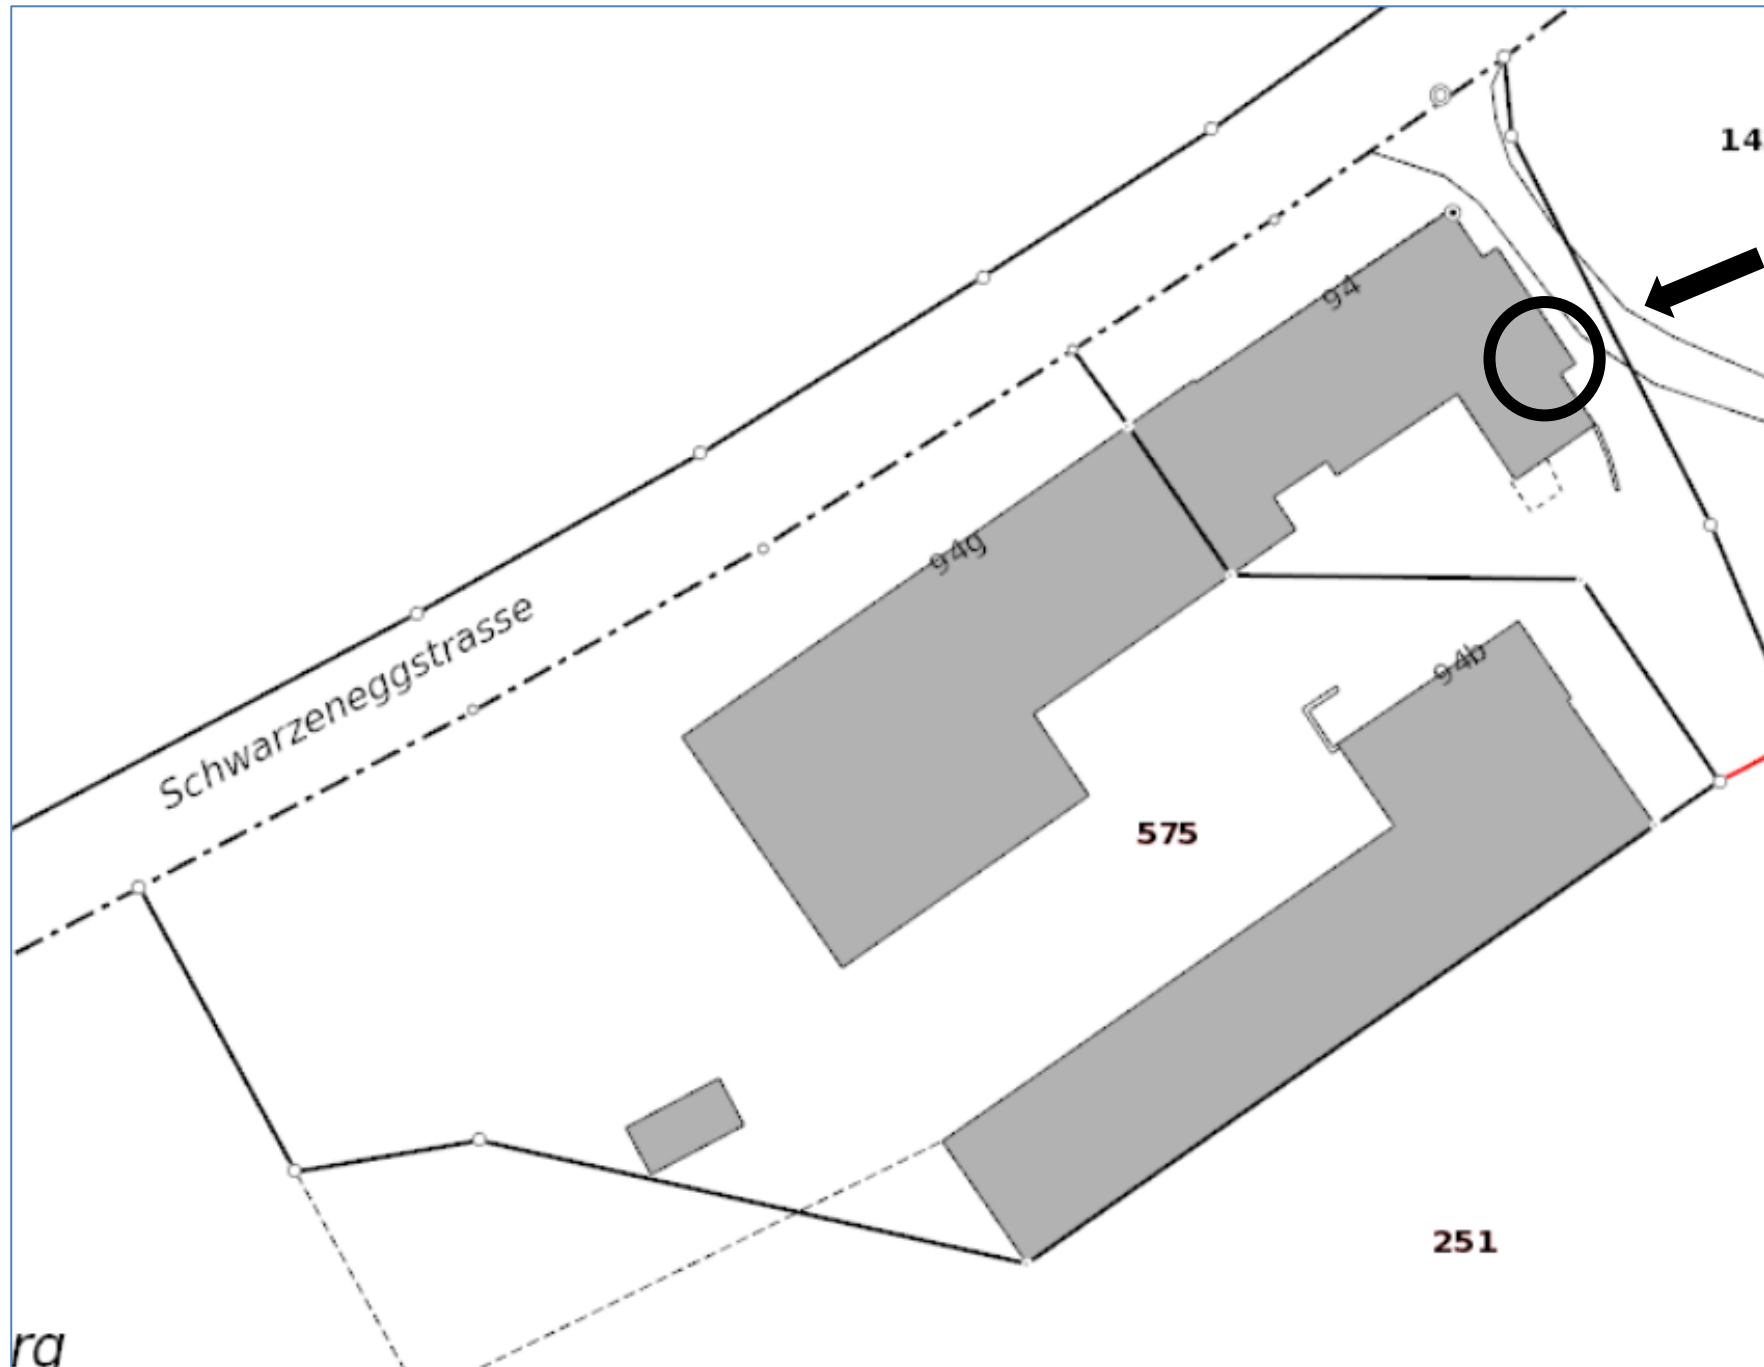

# Abfallkalender der Gemeinde Fahrni ab April 2020 – März 2021

Sammlung	Daten	Annahmezeit	Annahmeort
Altglassammelstelle	ganzes Jahr	Montag – Samstag 07:00 – 22:00 Uhr	Lood Bushaltestelle
Altmetall-Annahme	04.04.2020	Samstag 09:00 – 12:00 Uhr 13:30 – 15:00 Uhr	Fam. Stauffer Dörfli 84, 3617 Fahrni
Altölsammelstelle	ganzes Jahr	dauernd, neuer Standort, Siehe Rückseite	Emberg 94 / ehemalg „Landmaschinen Streit“ neu Sepp Knüsel
Grünzeug-Annahme	wöchentlich April – November (04.04.2020 – 28.11.2020)	Samstag 10:00 – 11:00 Uhr	Fam. Stauffer Dörfli 84, 3617 Fahrni
	Alle 2 Wochen Dezember 2020 – März 2021, Kalenderwochen: 49, 51, 1, 3, 5, 7, 9, 11, 13	Samstag 10:00 – 11:00 Uhr	
Kleidersammelstelle	ganzes Jahr	dauernd	Lood Bushaltestelle
Papier- und Kartonannahme	04.04.2020 15.08.2020 17.10.2020 23.01.2021	Samstag 09:00 – 12:00 Uhr 13:30 – 15:00 Uhr	Fam. Stauffer Dörfli 84, 3617 Fahrni Sammelbehälter stehen bereit
Verschiebedaten Hauskehrrechtsammlung			
Ostermontag	13. April 2020	Verschiebung auf Donnerstag, 16. April 2020	
Pfingstmontag	01. Juni 2020	Verschiebung auf Donnerstag, 04. Juni 2020	

# Altölsammelstelle der Gemeinde Fahrni

Sammelstelle  
im Gebäude  
Zutritt durch  
Eingang  
Holztor