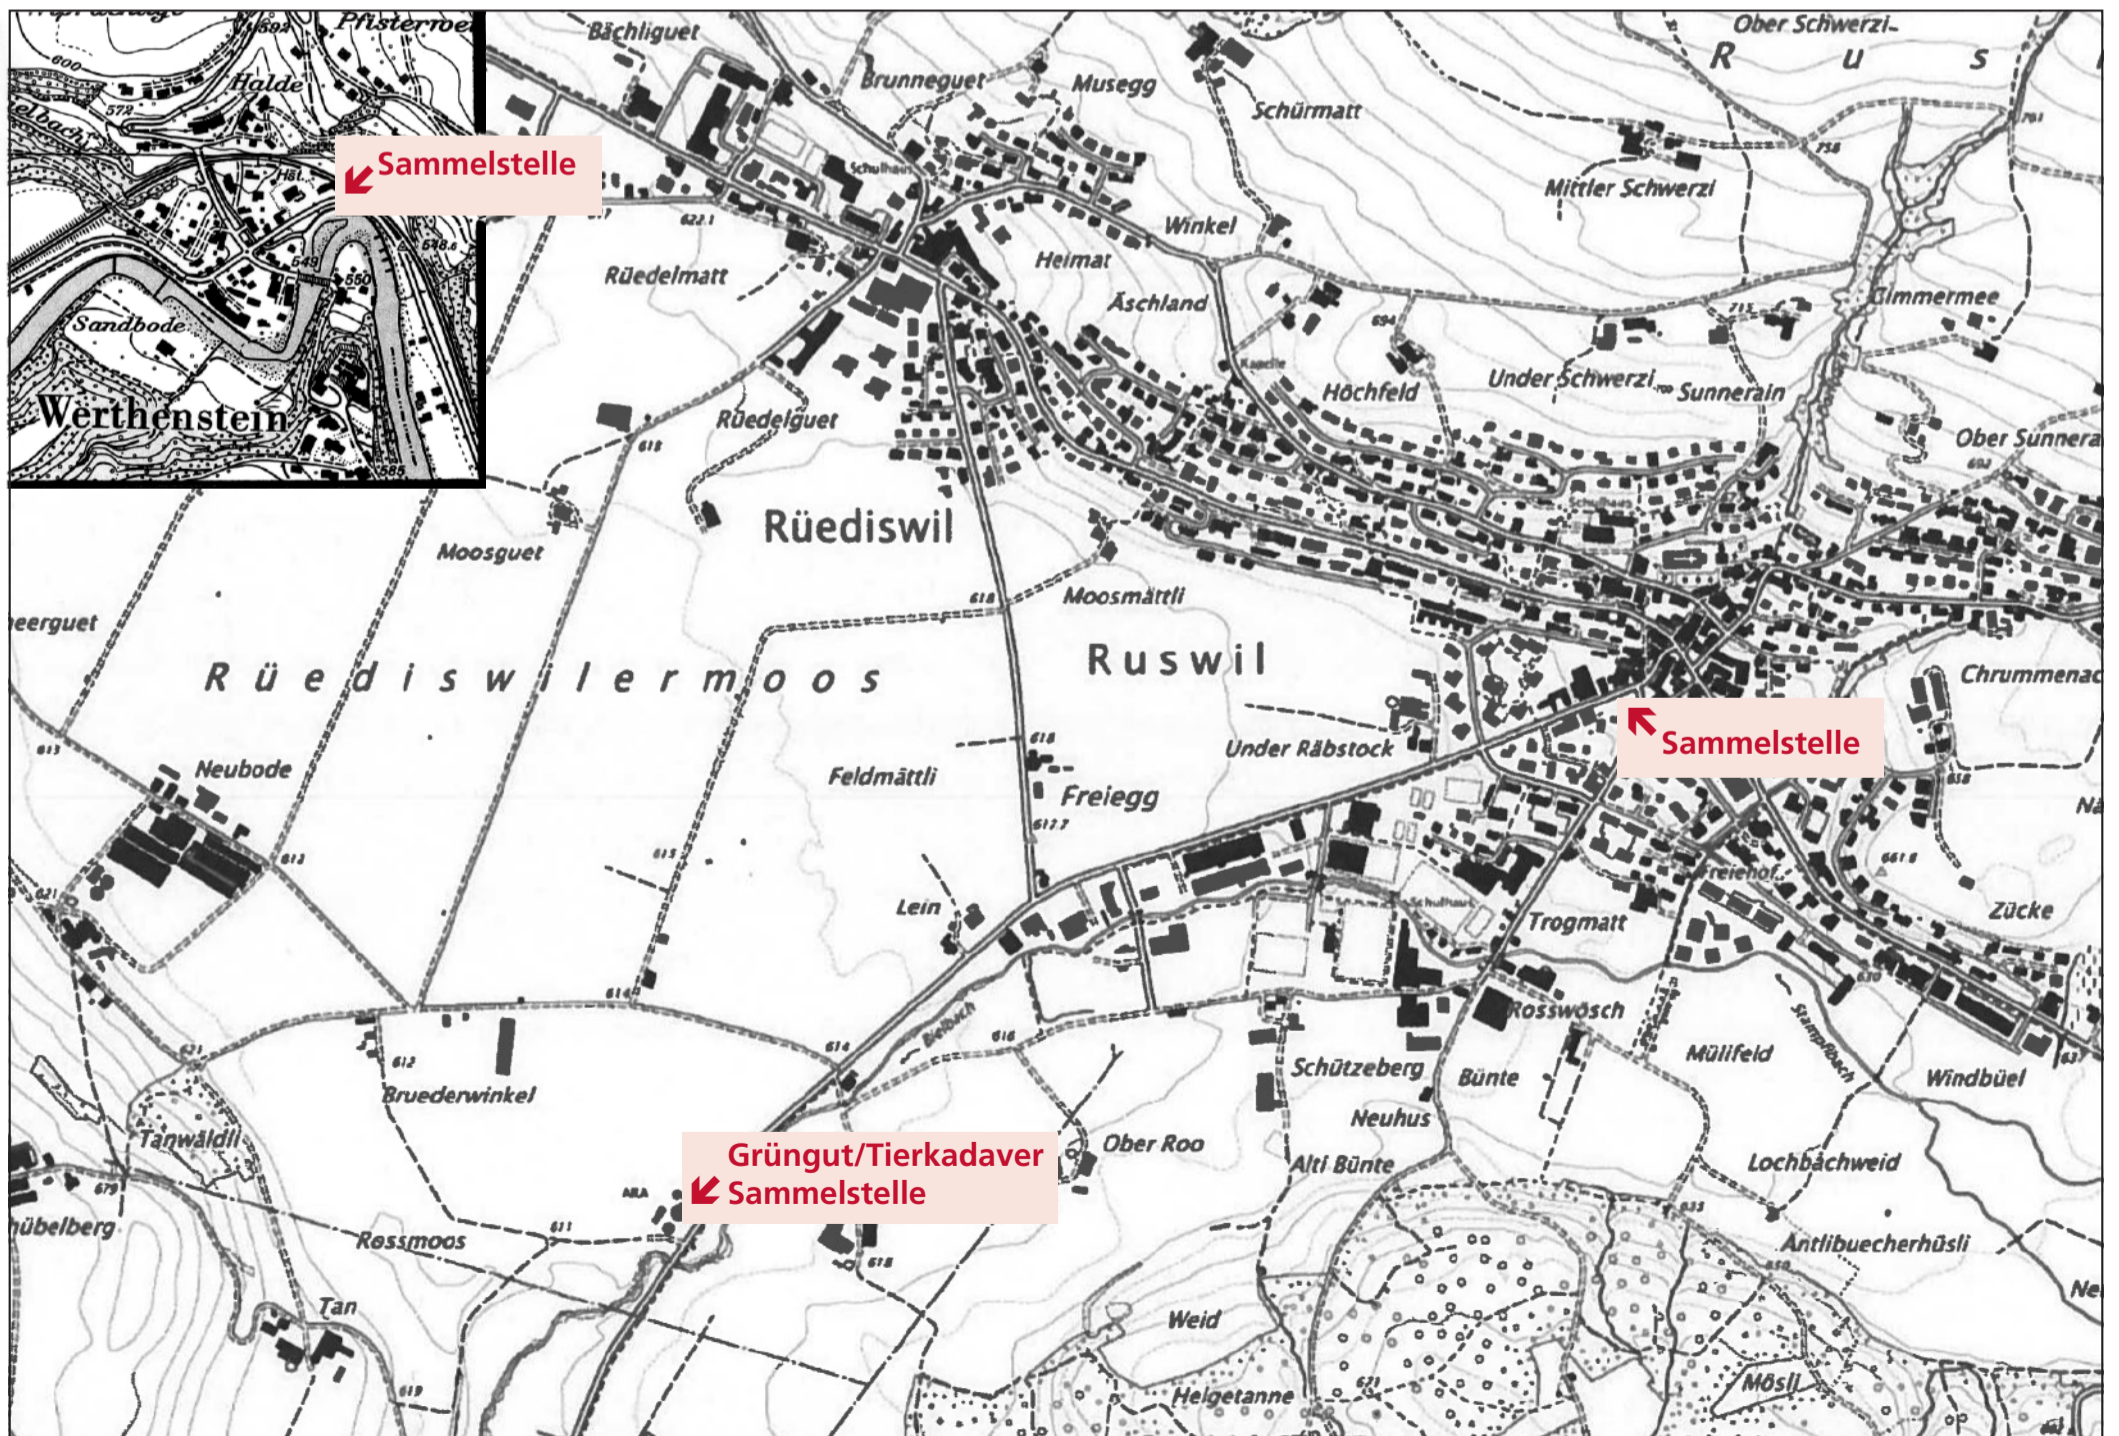

Separatsammlungen

Papiersammlung	Jan.	Febr.	März	April	Mai	Juni	Juli	Aug.	Sept.	Okt.	Nov.	Dez.
Ziswil (Container ab Mo 7.00h - Mi 17.00h)						24.					25.	
Ruswil (Dorf) → bis 8.00h bereit legen			16. STV					31. Jungwacht			23. Jungwacht	
Sigigen (Container Fr 8.00 -12.00h, Schule)						21.					22.	
Werthenstein (Container Mo 8.00 -15.00h, Schule) (Jubla sammelt ab 7.00h)			11. Schule				1. Schule			19. Jubla		
Kartonabfuhr ab 7.00 Uhr												
Ruswil, Sigigen, Buholz	9.	6.	5.	2.	7.	4.	2.	6.	3.	1.	5.	3.
Gewerbe	23	20.	19.	16.	21.	18.	16.	20.	17.	15.	19.	17.
Werthenstein (Halden, Biel, Buechwäldli, Höchweid, Horüti, Buholzstrasse,, Hackerüti)	23	20.	19.	16.	21.	18.	16.	20.	17.	15.	19.	17.
Christbaumabfuhr ab 7.00 Uhr (inkl. Sigigen, Werthenstein)	8.											
Häckseldienst (nur auf Anmeldung) Anmeldung unter 041 496 70 70 oder online unter ruswil.ch			25./26.							21./22.		

Gebührenmarken / Sperrgut

Gebührentarif

1 Bogen Kehrrichtmarken à 10 Stück kostet Fr. 14.00
Gebühr: pro 5 kg eine Gebührenmarke à Fr. 1.40

Sperrgut

Haushalt-Sperrgut kann gebündelt bis zu einem Mass von 150 x 100 x 50 cm und einem Gewicht von max. 20 kg der ordentlichen Kehrrichtabfuhr mitgegeben werden.

Verkaufsstellen

Gemeindekanzlei Ruswil
Keller AG, Hellbühlerstrasse 21
Willi Beck AG, Hellbühlerstrasse 6

Coop, Ruswil
Post, Ruswil
Sammelhof Josef Frey AG

Abfallentsorgung:
Leisibach Entsorgung AG, Hochdorf
041 914 24 24

Container-Chip

Beim GALL Luzern-Landschaft (041 914 60 84) erhältlich.