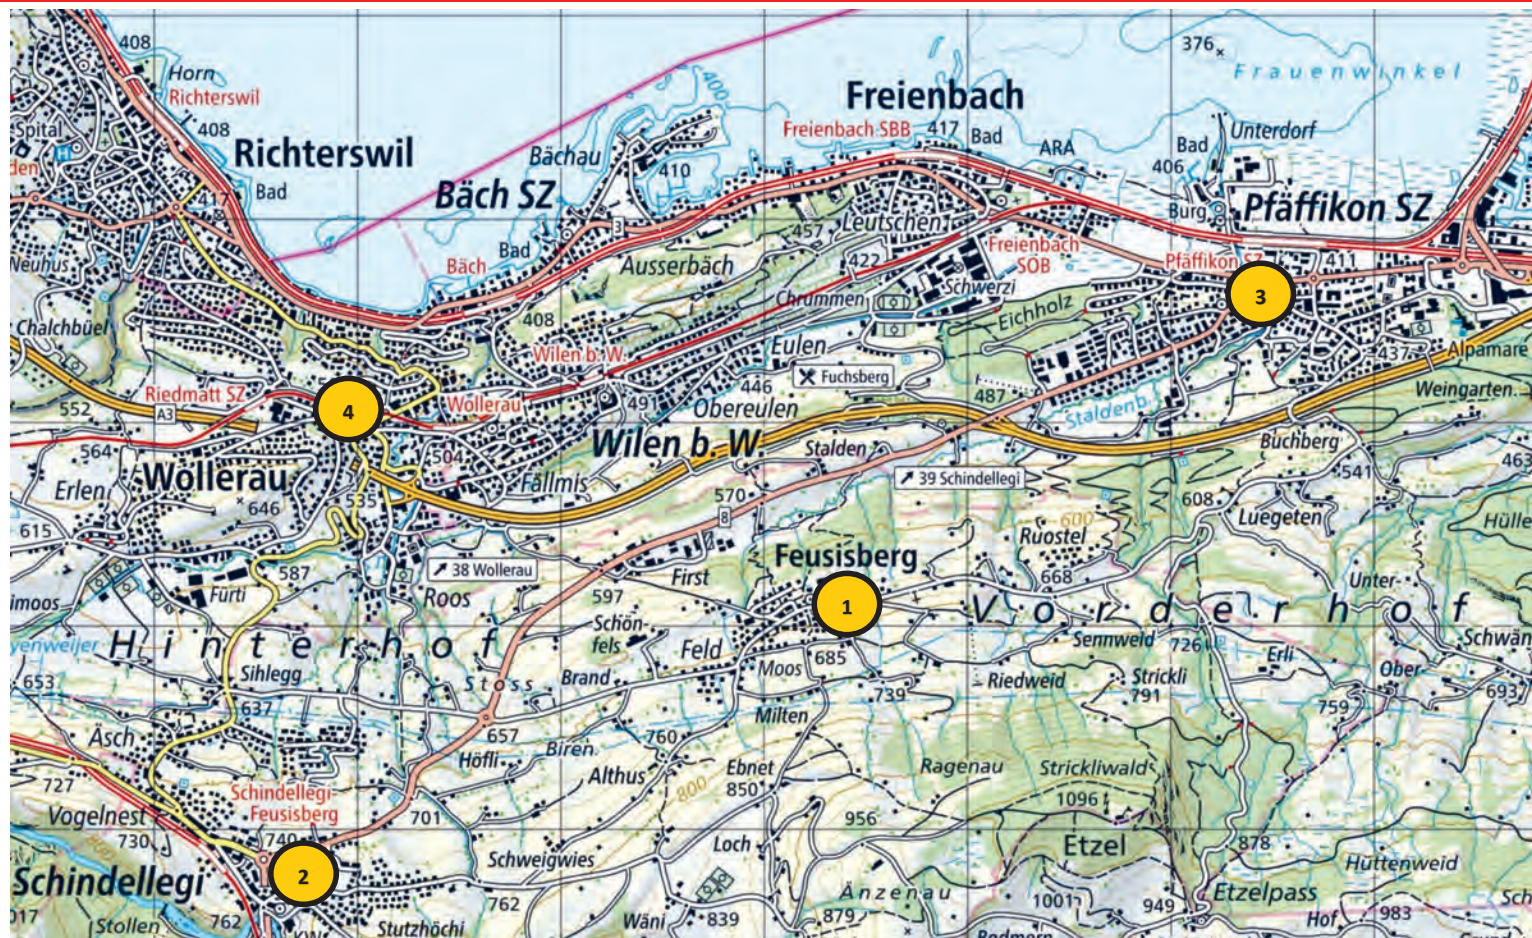

NOTFALLTREFFPUNKTE (IM EREIGNISFALL)

Infolge eines länger andauernden Stromausfalls haben Sie keine Telefonverbindung zu den Blaulichtorganisationen wie Polizei (117), Feuerwehr (118) oder dem Rettungsdienst (144).

In diesem Fall können Sie an den besetzten Notfalltreffpunkten Unterstützung, oder Informationen, der Blaulichtorganisationen anfordern. Auch Notrufe können an den Notfalltreffpunkten abgesetzt werden.

Die Notfalltreffpunkte sind im Ereignisfall bei Inbetriebnahme rund um die Uhr bis zur Auflösung in Betrieb. Alle Notfalltreffpunkte sind zu Fuss, mit dem Velo oder Auto erreichbar.

INFORMATION (KEIN NOTFALLKONTAKT)

www.notfalltreffpunkte-hoefe.ch

Regionale Sicherheitskommission Höfe (SIKO)

Gemeinde Feusisberg, Freienbach und Wollerau

Telefon: 055 416 94 76
Mail: siko_hoefe@freienbach.ch

1
Alterszentrum am Etzel
Dorfstrasse 55
8835 Feusisberg
CH: 2.699.410 / 1.227.137