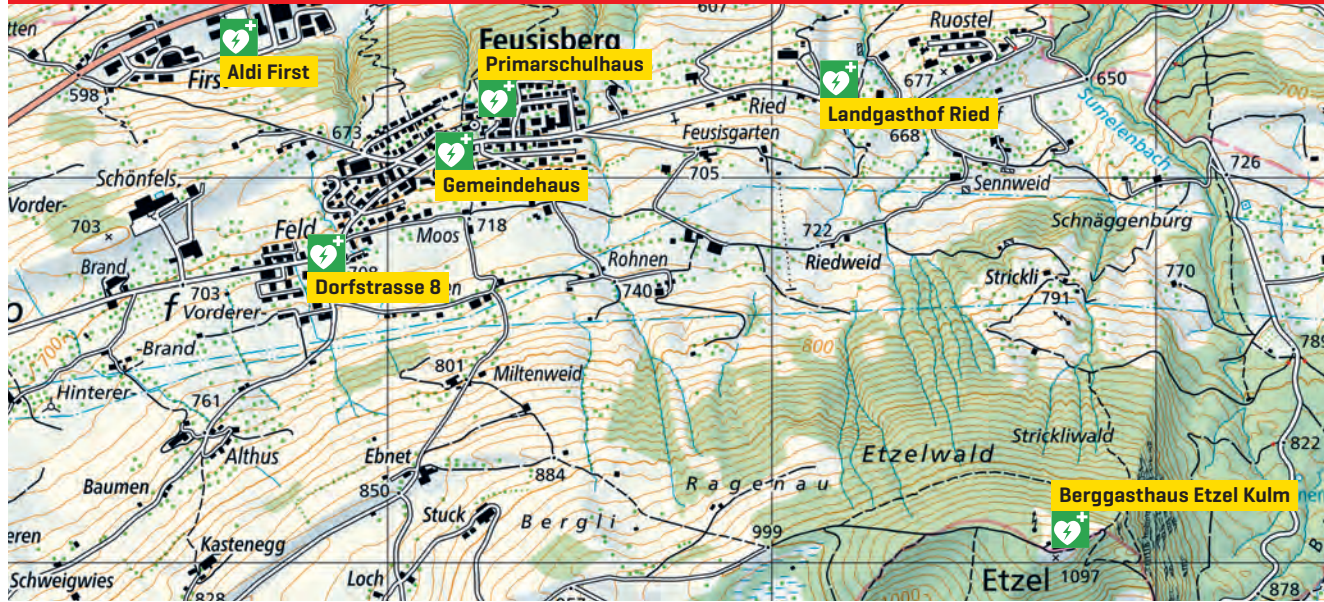

www.samariter-schwyz.ch

FEUSISBERG

WEITERE STANDORTE

SCHINDELLEGI

Detailinformationen

Der Scan des QR-Codes führt auf eine Website mit weiteren detaillierten Standortangaben inklusive Foto.

WETTBEWERB

«Mir hends schön!»