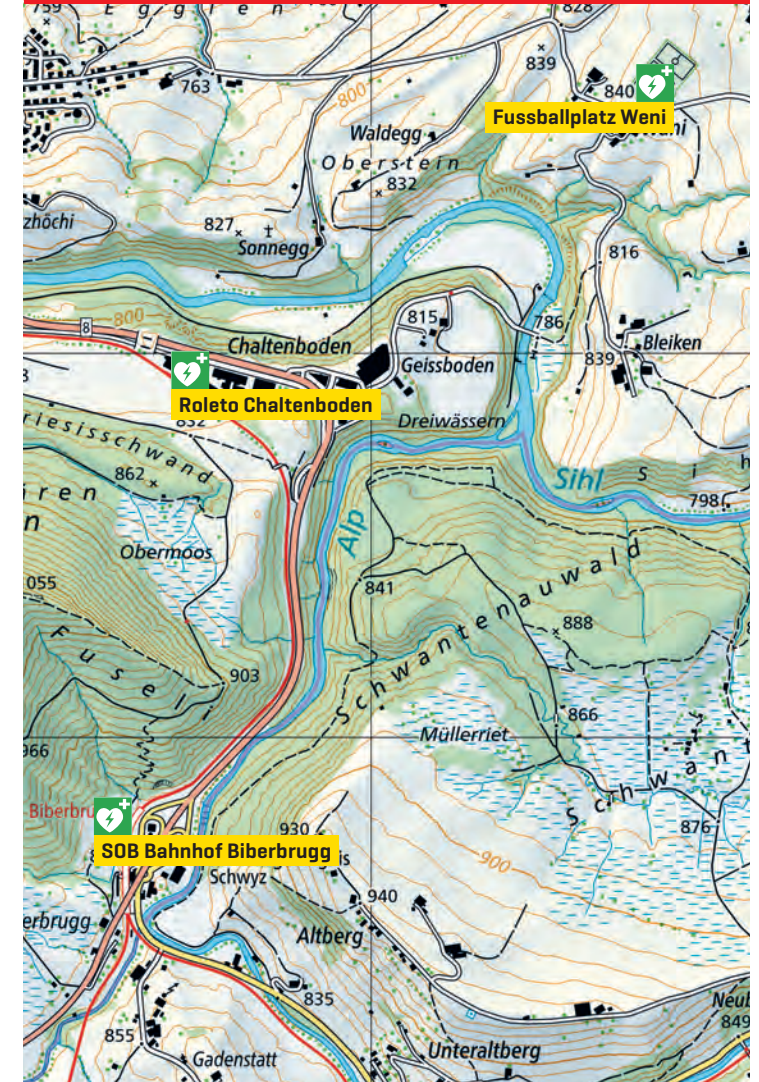

www.samariter-schwyz.ch

FEUSISBERG

WEITERE STANDORTE

SCHINDELLEGI

Detailinformationen

Der Scan des QR-Codes führt auf eine Website mit weiteren detaillierten Standortangaben inklusive Foto.

WETTBEWERB

«Mir hends schön!»