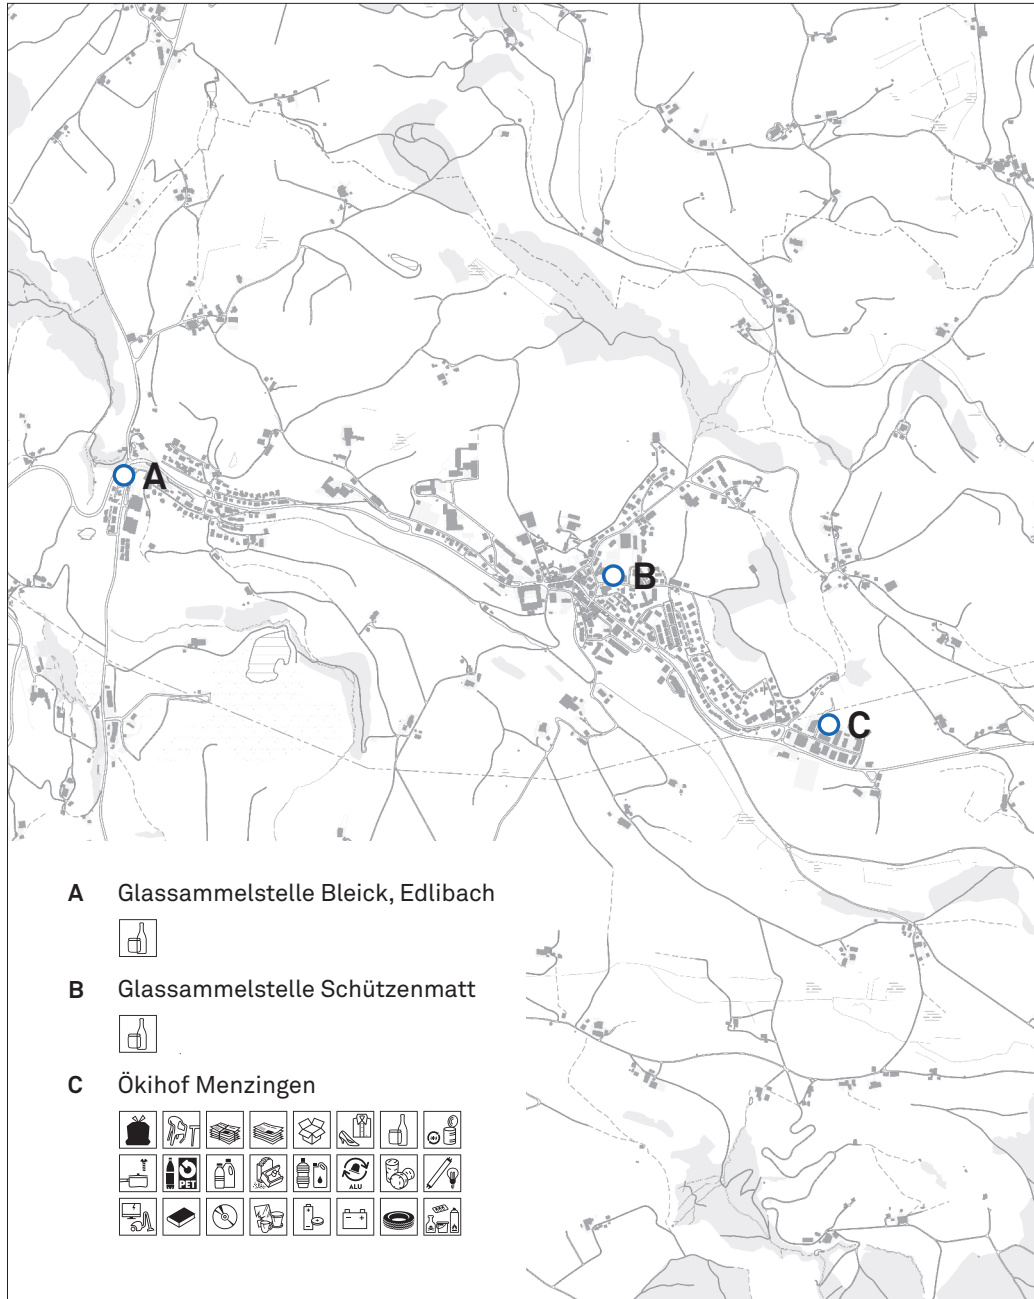

Sammelstellen

Infos zur Vermeidung von Abfällen

Reparieren/Wiederverwenden

Repair-Café

www.repair-cafe-zug.ch, jeweils samstags von 10 – 15 Uhr

Zug:	FabLab, Oberallmendstr. 18	16. März / 22. Juni / 19. Okt.
Baar:	Gemeindesaal, Marktgasse 10	27. Januar / 14. September
Cham:	Fuhrwerk, Lorzenweidstr. 4	24. Feb. / 24. Aug. / 7. Dez.
Unterägeri:	Schulh. Schönenbüel, Wilbrunnenstr. 24	13. Jan. / 8. Juni / 28. Sept.
Hünenberg:	Schulhaus Ehret C, Zentrumsstr. 6	4. Mai / 9. November
Menzingen:	Pfarrzentrum, Holzhäusernstr. 5	6. April / 16. November

Secondhand

Brocki Zug

www.brockizug.ch, info@brockizug.ch, Tel. 041 725 26 90
Möbelabholdienst gegen Gebühr: Tel. 041 725 26 91

Laden 2 – Allerlei und Bauteile (GGZ@Work)

www.laden2.ch, disponent@ggz.ch, Tel. 041 546 28 00
Ausbau und Wiederverkauf von gut erhaltenen Küchen, Badezimmern etc. und Komponenten davon.

Bücher

Halle 44: www.halle44.ch/bibliothek
Bibliothek mit Gratisbüchern, Altgasse 44, Baar

Velobörse

www.provelozug.ch

Food waste vermeiden

Öffentliche Kühlschränke www.foodsharingzug.ch (Cham, Baar und Zug)
www.madamefrigo.ch (Unter-/Oberägeri)

App too good to go

www.toogoodtogo.ch

Weitere Angebote und Online-Marktplätze

Echliine Schritt

www.e-chliine-schritt.ch

Zuger helfen Zugern

www.zugerhelfenzugern.ch

Digitaler Dorfplatz

www.crosssociety.ch

Wichtige Adressen

Ökihof Menzingen

Industriestrasse 11, Tel. 041 756 00 24
www.menzingen.ch

Kehricht

K. Müller AG, Tel. 044 878 10 33
www.kmuellerag.ch

Grünabfälle

R. Hürliemann AG Transporte, Tel. 041 750 12 60
www.huerlimann-transport-ag.ch

Räumungen/Entsorgungen

Laden 2 – Bauteile (GGZ@Work)
Tel. 041 546 28 00, disponent@ggz.ch

Unterflurcontainer (UFC)

R. Hürliemann AG Transporte, Tel. 041 750 12 60
www.huerlimann-transport-ag.ch

Zeba

Geschäftsstelle Cham, Tel. 041 783 03 40
www.zebazug.ch und www.oekihof.ch