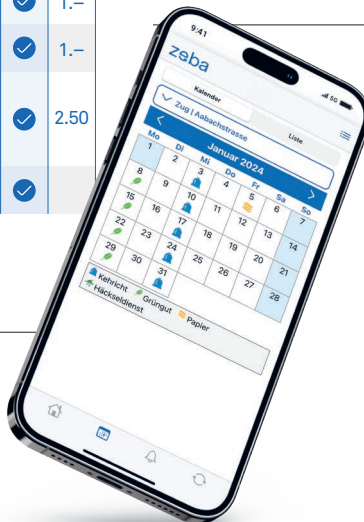

* Abfälle aus Industrie-, Gewerbe- und Dienstleistungsbetrieben

Betriebe verwenden Gebührensäcke oder sammeln gewichtsabhängig gegen Rechnung (47.5 Rp/kg) mit einem Wägechip am Gewerbecontainer.

Anmeldeformular: www.zebazug.ch/entsorgen/gewerbe

Sammelkalender-App
Kostenloser Erinnerungsdienst für Abfuhrdaten mit Push-Funktion. Jetzt downloaden:

Online-Sammelkalender

zeba.sammelkalender.ch

Sie können Ihren persönlichen Abfuhrkalender erstellen, ausdrucken oder in Ihren Kalender übertragen.