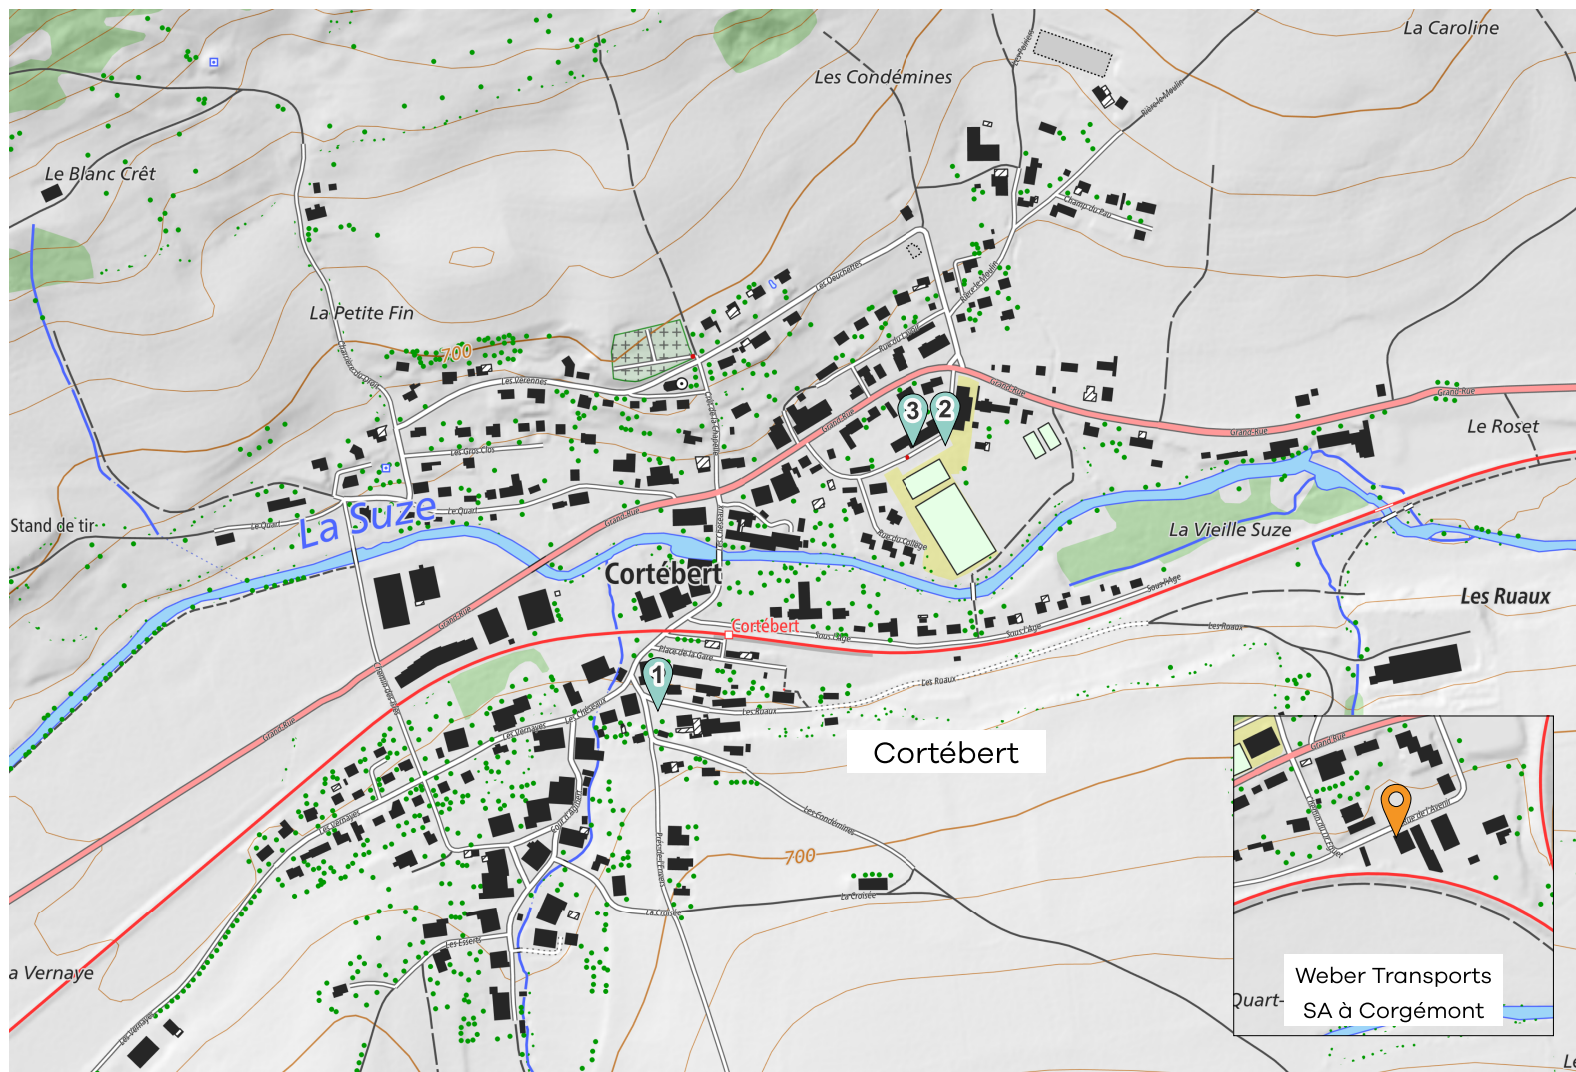

2024

MEMO Déchets

Votre guide des déchets

Ecopoint

Déchèterie

Données swisstopo 10.2023

Nos déchets sont des ressources : **préservons-les** ensemble.
Évitons le gaspillage, trions et valorisons.

Cortébert

vadec
Réseau de valorisation
des déchets - Arc jurassien