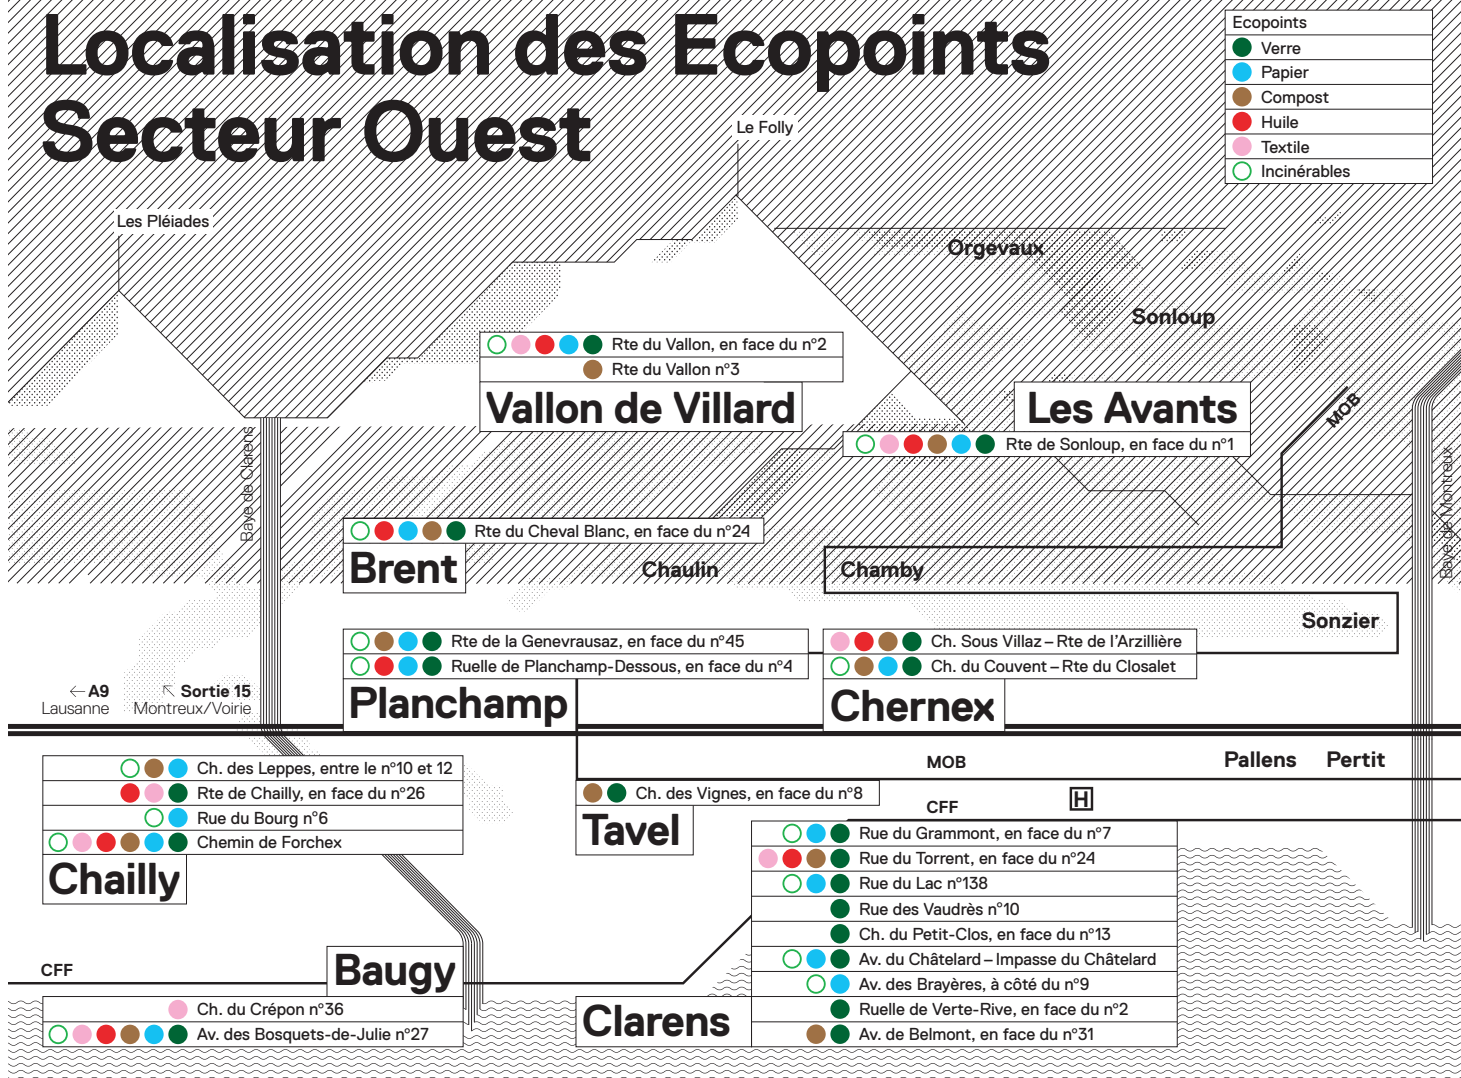

Ressourcerie

- **L'accès à la ressourcerie est limitée à 1 passage par jour et par ménage**
- **Le temps est restreint à 20 minutes et 3 objets au maximum**

Secteurs EST ou OUEST ?

- <https://www.montreux.ch/dechets/secteurs-de-collecte-et-ecopoints>

Sous réserve de faute d'impression, le site internet fait foi

Localisation des Ecopoints Secteur Ouest

Les matières collectées en porte-à-porte seront déposées le jour de collecte pour 6 h 00

CALENDRIER 2024 MONTREUX-CLARENS (SECTEUR OUEST)

Localisation des Ecopoints Secteur Est

Ecopoints	
	Verre
	Papier
	Compost
	Huile
	Textile
	Incinérables

Les matières collectées en porte-à-porte seront déposées le jour de collecte pour 6 h 00

CALENDRIER 2024 MONTREUX-VEYTAUX (SECTEUR EST)