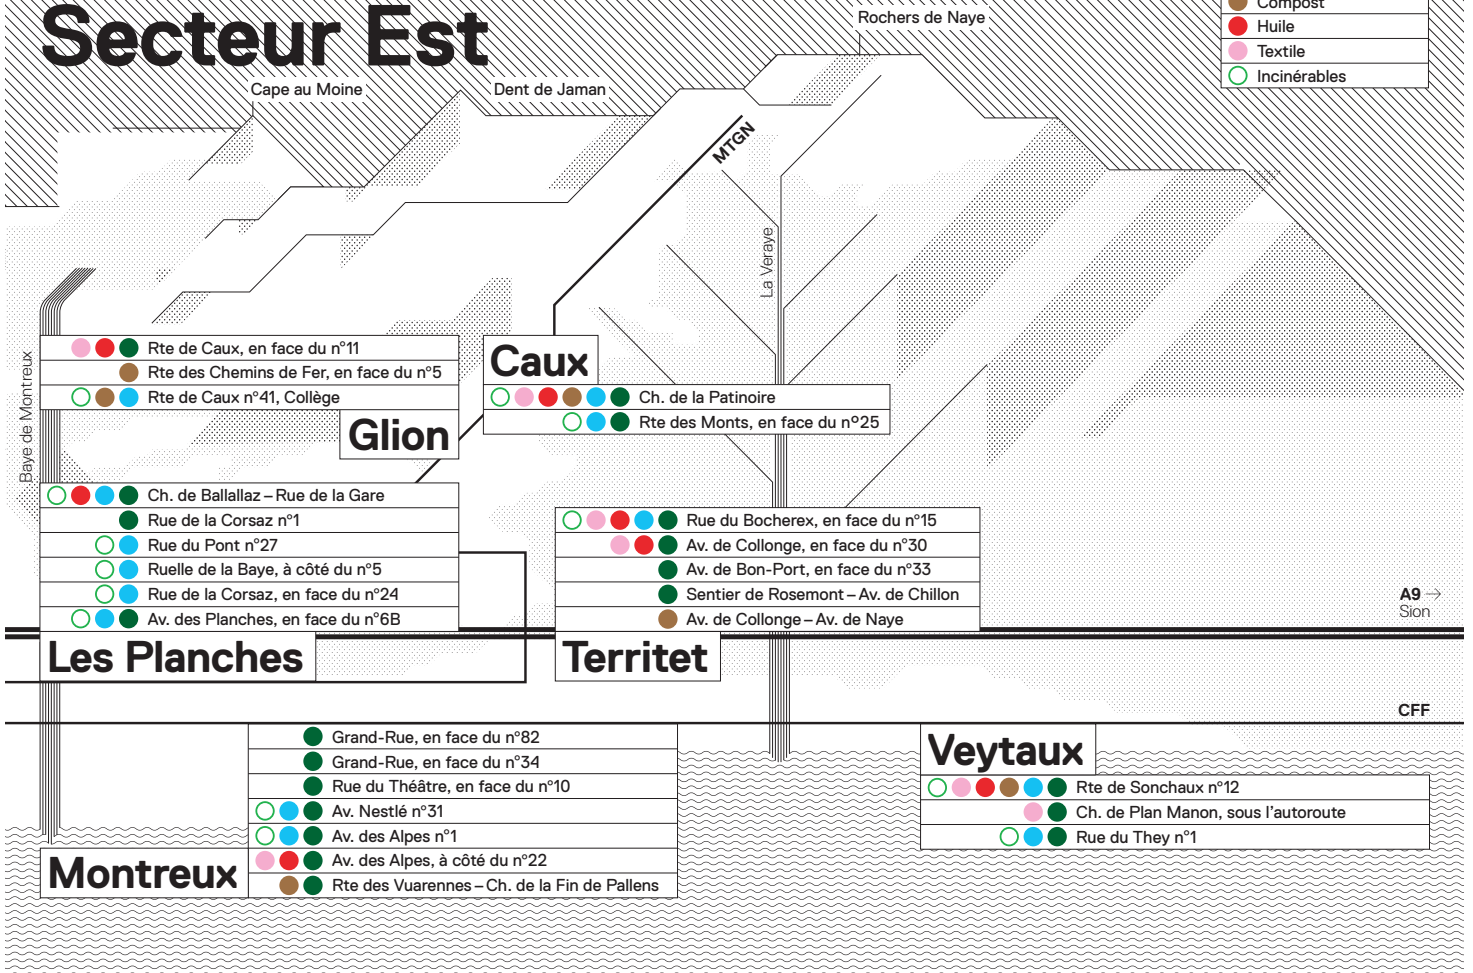

Ressourcerie

- **L'accès à la ressourcerie est limitée à 1 passage par jour et par ménage**
- **Le temps est restreint à 20 minutes et 3 objets au maximum**

Secteurs EST ou OUEST ?

- <https://www.montreux.ch/dechets/secteurs-de-collecte-et-ecopoints>

Sous réserve de faute d'impression, le site internet fait foi

Localisation des Ecopoints Secteur Ouest

Les matières collectées en porte-à-porte seront déposées le jour de collecte pour 6 h 00

CALENDRIER 2024 MONTREUX-CLARENS (SECTEUR OUEST)

Localisation des Ecopoints Secteur Est

Ecopoints	
	Verre
	Papier
	Compost
	Huile
	Textile
	Incinérables

Les matières collectées en porte-à-porte seront déposées le jour de collecte pour 6 h 00

CALENDRIER 2024 MONTREUX-VEYTAUX (SECTEUR EST)