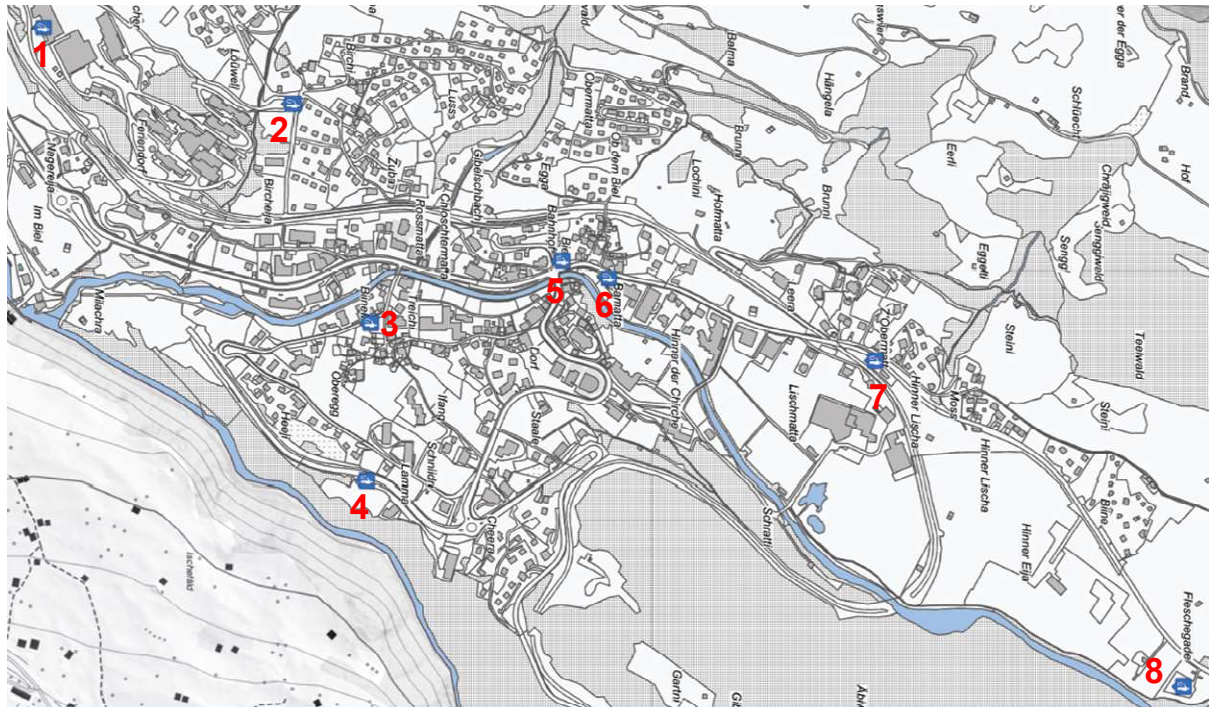

Sammelstellenplan Fiesch

1 Werkhof

2 Birchi

3 Treichi Parkplatz

4 Heji

5 Brücke

6 Biel

7 Moos

8 Grüngutdeponie

9 Fiescheralp (Bergstation)

= gebührenpflichtig