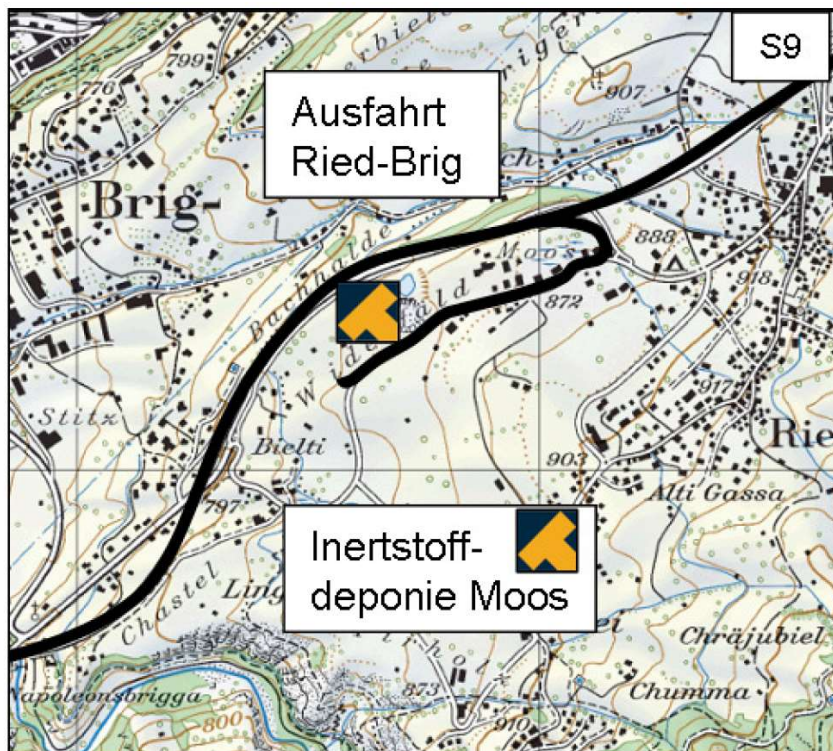

Inertstoffdeponie Ried-Brig

Moos
3911 Ried-Brig

Deponiebetreiberin
Theler Moss Ried-Brig AG
Postfach 54
3942 Raron

Tel. 027 / 934 30 56

Fax.027 / 935 86 35

deponie@theleraq.ch

www.theleraq.ch

Öffnungszeiten

Montag – Freitag 8.00 Uhr – 12.00 Uhr / 13.00 Uhr – 16.30 Uhr