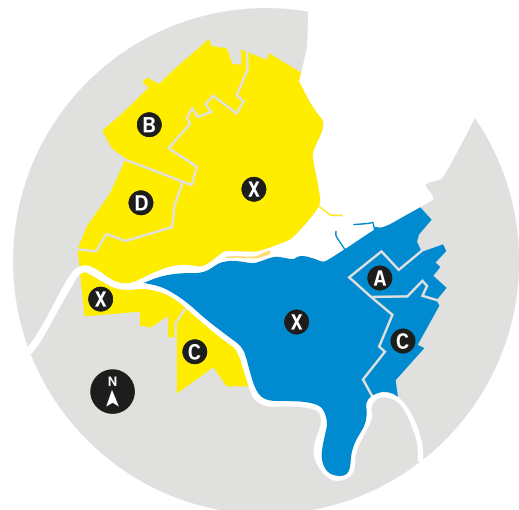

JOURS DES COLLECTES

Heures de sortie des conteneurs: entre 19h00 au plus tôt la veille de la collecte et 6h00 au plus tard le jour de la collecte.

Eaux-Vives Zone A – Lundi
Petit-Saconnex Zone B – Mardi
Centre-Ville Zone X – Mercredi
Acacias / Malagnou Zone C – Jeudi
Vieusseux / Charmilles Zone D – Vendredi

Rive gauche – Mardi et vendredi
Rive droite / Acacias-Vernets – Lundi et jeudi

Rive gauche – Lundi et jeudi
Rive droite / Acacias-Vernets – Mardi et vendredi

Quand dois-je sortir mes poubelles? Les réponses grâce à l'application «Déchets Genève».

Téléchargez l'application
Déchets Genève
www.geneve.ch/infodechets

**Papier
Carton**

Quoi: Vieux papiers, cartons pliés, enveloppes en papier, magazines, journaux, etc.

Comment et où: Dans des conteneurs en plastique à roulettes (volume max. de 800 litres) mis en place par votre régie ou votre propriétaire. A titre exceptionnel, le service de la Voirie autorise d'autres modes de conditionnement du papier-carton. Dans un écopoint.

Sont exclus: Cartons d'emballages souillés, nappes souillées, briques de lait ou de jus de fruits.

**Ordures
ménagères**

Quoi: Tous les déchets provenant des ménages et ne pouvant pas être triés.

Comment: Dans des sacs de norme OKS.

Où: Dans des conteneurs en plastique à roulettes avec des sacs d'un volume max. de 110 litres. Dans un écopoint avec des sacs d'un volume max. de 60 litres.

**Déchets
organiques**

Quoi: Restes de repas, plantes, fleurs, produits avariés, épluchures, branchages, herbe, feuilles mortes, etc.

Comment: Dans des sacs compostables spécifiques. Sacs plastiques interdits.

Où: Dans des conteneurs en plastique à roulettes avec des sacs d'un volume max. de 110 litres. Dans un écopoint avec des sacs d'un volume max. de 35 litres.

Sont exclus: Litières pour chats (même biodégradables), couches-culottes (même biodégradables), balayures, contenu des cendriers, cendres de cheminée, lavures de restaurant, etc.

Les sacs compostables et les poubelles vertes sont distribués gratuitement aux habitant-e-s de la ville de Genève dans les lieux suivants (dans la limite des stocks disponibles): postes de Police municipale, à l'Espace Ville de Genève et à la réception de la Voirie.

Sapins de Noël

Les sapins de Noël sans les décorations sont à déposer aux emplacements des conteneurs à ordures les jours de levées **du mardi 2 janvier au mercredi 31 janvier 2024.**

Déchets urbains d'entreprises

La collecte et la facturation des déchets urbains des entreprises comptant moins de 250 postes à plein temps (ETP) sont effectuées par le service Voirie – Ville propre (tarifs et conditions spécifiques de facturation sont à retrouver dans notre règlement sur la gestion des déchets (LC 21 911)).

Infos sur: <https://www.geneve.ch/fr/public/entreprises/informations-utiles-entreprises-prestations-demarches/dechets>
Contact: entreprises.vvp@ville-ge.ch